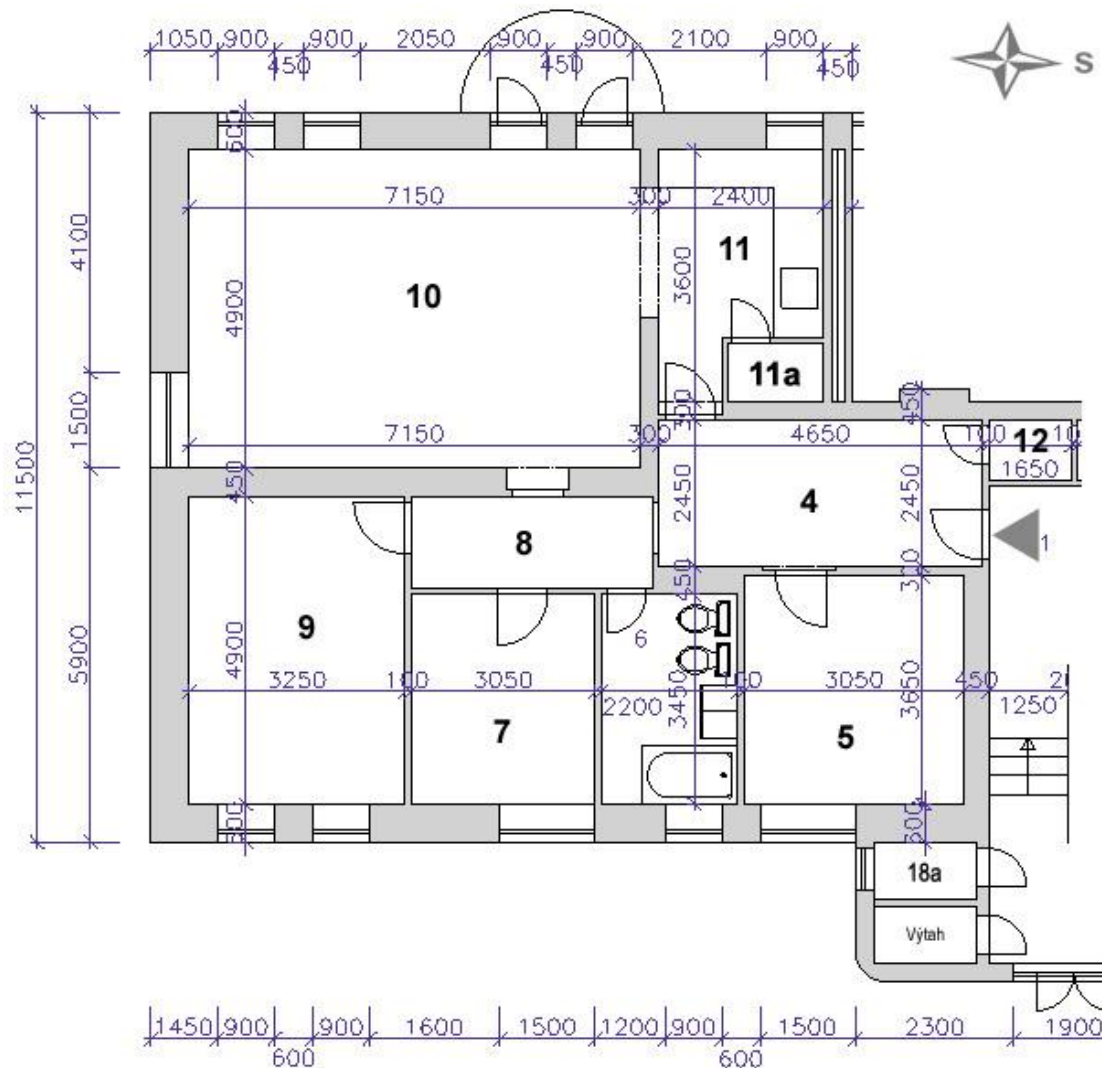

Byt č. 323/01, 4+1, 122,3 m², 1.n.p.

Bytová jednotka č. 323/1, 4+1, v 1.n.p., výměra 112,30 m ²		
Č. místn.	Název místnosti	Plocha m ²
11	Kuchyň	8,10
10	Pokoj	34,70
9	Pokoj	16,20
5	Pokoj	10,80
7	Pokoj	11,60
4	Předsíň 1	11,70
8	Předsíň 2	3,90
6	Koupelna s WC	7,60
12	Komora v bytě	0,90
11a	Spíž	0,90
12a	Kotelna mimo byt	1,40
	Sklep v 1.PP č. 323/1	4,50
	Celkem	112,30
	Balkon	1,00
	Společná komora mimo byt	1,30